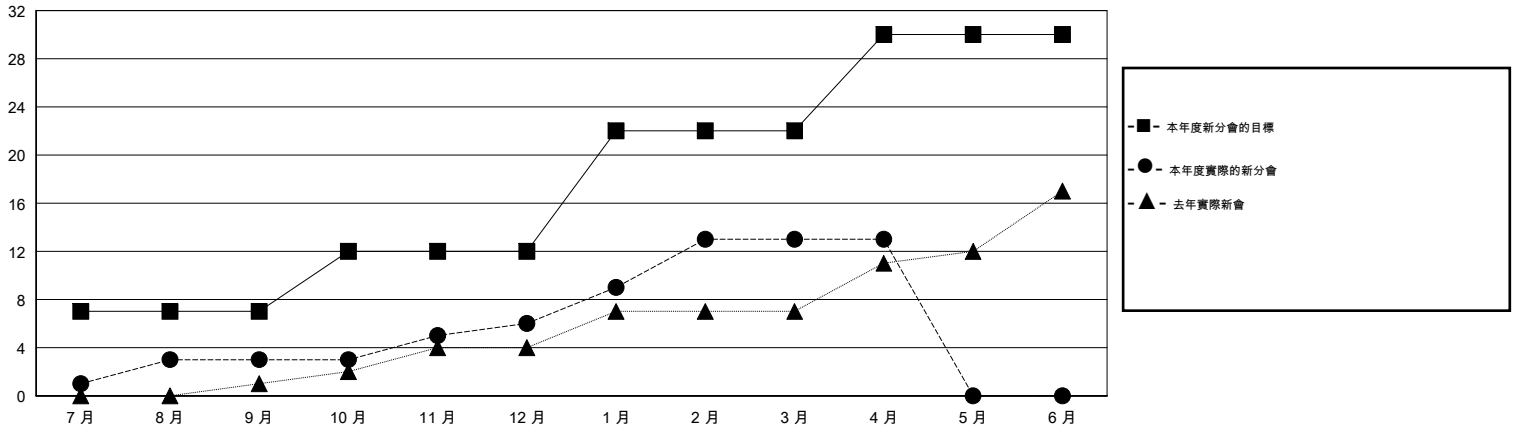

MONTHLY MEMBERSHIP PROGRESS REPORT

District 386

Results as of: 4/30/2016

GMT: ZE RAN SU

地點 CHINA

GMT憲章區 5

分會				
成果 2015-2016				
季	新分會目標	新會	會員流失的分會	淨增/減
7月/8月/9月	7	3	0	3
10月/11月/12月	5	3	0	3
1月/2月/3月	10	7	3	4
4月/5月/6月	8	0	0	0

位會員@每位須繳				
成果 2015-2016				
季	新會員目標	增加的授證/新會員	退會人數	淨增/減
7月/8月/9月	465	552	450	102
10月/11月/12月	305	262	143	119
1月/2月/3月	325	407	38	369
4月/5月/6月	114	47	15	32

目標與實際新會累積