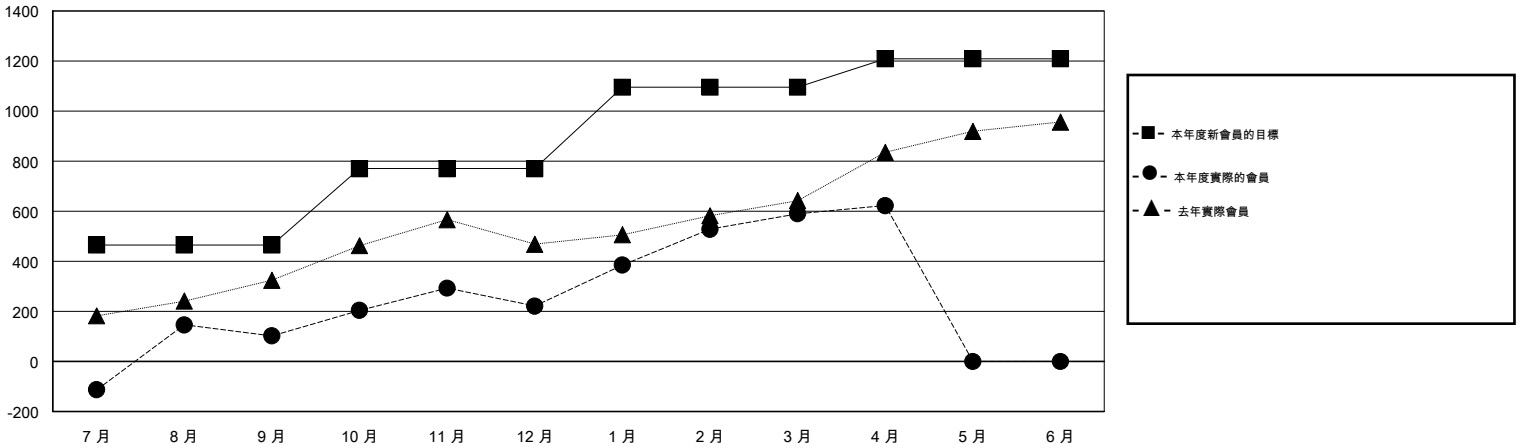

目標和實際會員累積

已取消的分會: 3

110 CLUBS OF 125 增添1位或以上的會員

性別分佈

男 2,516 (56.79%)
女 1,914 (43.21%)

放棄的會員

[點擊這裡取得健康評估資料](#)

過世	0
分會已取消	0
其他	646
總計	646

家庭單位會員	349
戶長	172
非戶長	177